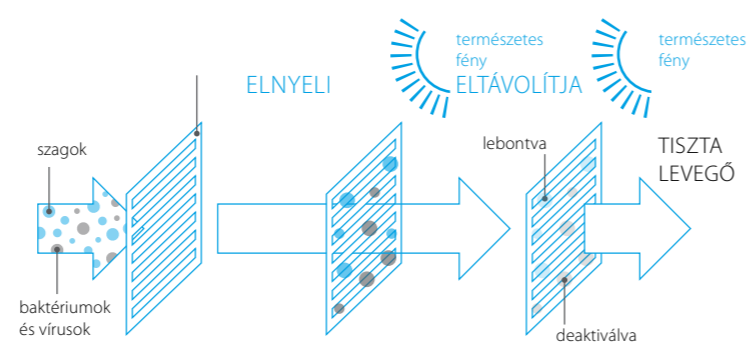

**Függőleges legyezőmozgás**  
hatékony levegőelosztás

**Időzítő**  
amelynek segítségével beprogramozható például a be-/kikapcsolás és az éjszakai üzemmód\*

\*Az éjszakai üzemmód aktiválása után 1 órával az alapérték a kellemes alvási feltételek biztosításához hűtőkor magasabb, fűtőkor alacsonyabb lesz

Távvezérlő

## Tiszta levegő

A Daikin Titánium-apatit fotokatalitikus légtisztító szűrője eltávolítja a levegőben szálló porrészecskéket és lebontja például a dohányzás és a háziállatok keltette szagokat. Kiszűri és semlegesíti emellett a káros szerves vegyi anyagokat, úgymint baktériumokat, vírusokat és allergéneket, ezáltal biztosítva Önnek a folyamatos tiszta környezetet.