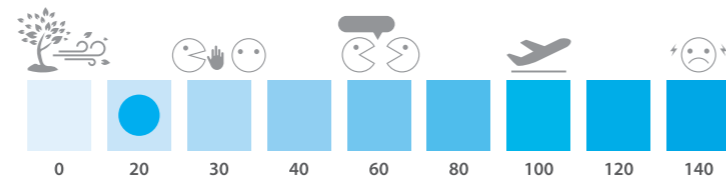

Alacsony zajszint

Az akár mindössze 20 dBA hangnyomással működő FTX-KM szinte észrevétlenül biztosítja a pihentető éjszakai alvást.